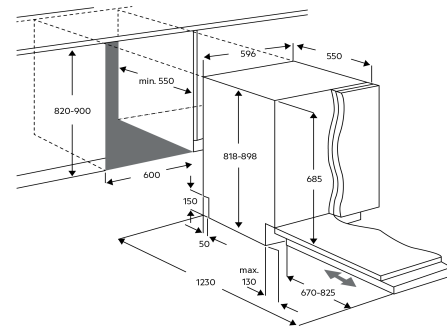

Model:
FSE93000RO